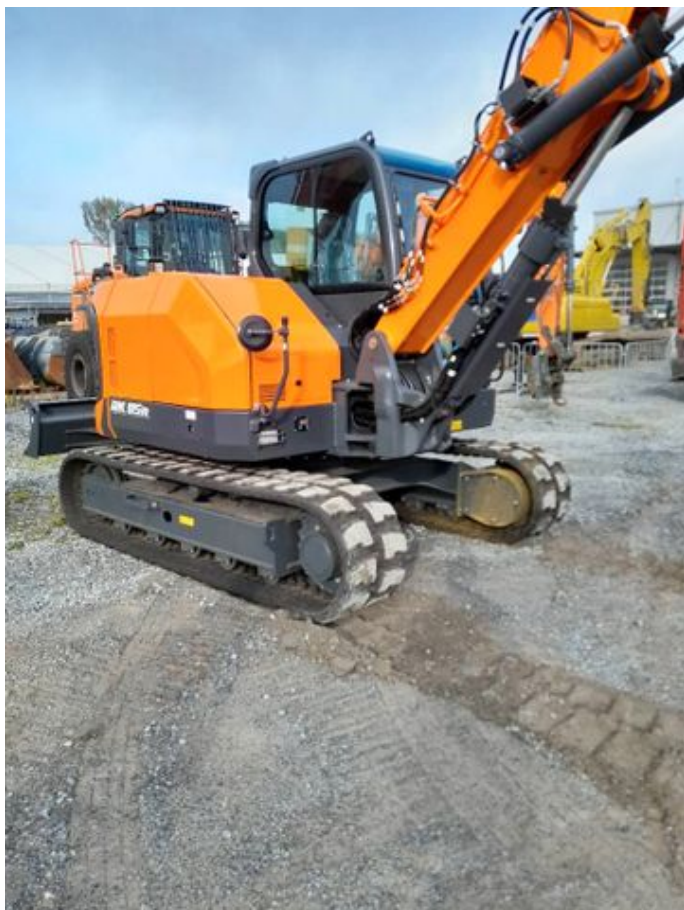

Doosan DX 85 R-7 Verstellausleger Vorführmaschine

Details

Typ	Baumaschine
Baujahr	2023
Betriebsstunden	100
Zustand	Gebrauchtwagen
Fahrzeug beschädigt	Nein
Standort	Rheda-Wiedenbrück

Preis **86.600 €**

Ausstattung

Fahrzeugbeschreibung

Attachments: Hammer hydr. function, Air conditioning, Rubber tracks, Joystick control
Machine location: Rheda-Wiedenbrück, Nordrhein-Westfalen

Kontakt

Rheda-Wiedenbrück
Ferdinand-Braun-Straße 3
33378 Rheda-Wiedenbrück

Tel.: 0252283880
E-Mail: info@kraemer24.com

Doosan DX 85 R-7 Verstellausleger Vorführmaschine

Manufacturing / Serial number: 01360

Gross Weight: 9368 kg

Engine output: 65.94 hp

General grade (1 min - 5 max): 5

Zweiteiliger Ausleger

Leitungen für Zweischalengreifer (3. Hydraulik-Zusatzleitung)

Hydraulische Verrohrung für Schnellwechsler

Rückfahrkamera + Zusätzliche Arbeitsscheinwerfer (LED) - 1x Kabinendach, vorne