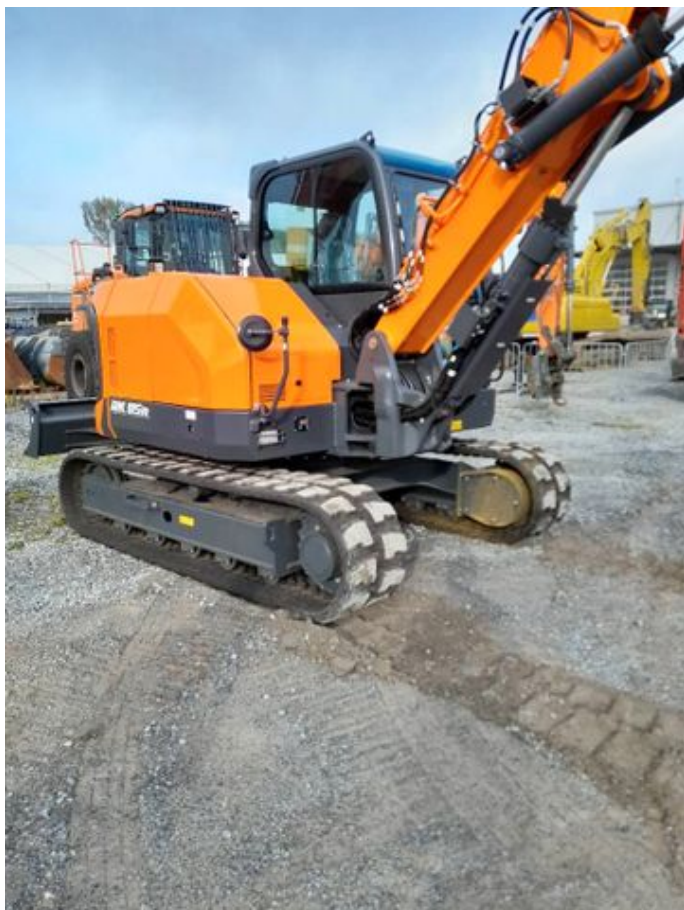

## Doosan DX 85 R-7 Verstellausleger Vorführmaschine

### Ausstattung

### Fahrzeugbeschreibung

Attachments: Hammer hydr. function, Air conditioning, Rubber tracks, Joystick control  
Machine location: Rheda-Wiedenbrück, Nordrhein-Westfalen

## Doosan DX 85 R-7 Verstellausleger Vorführmaschine

Manufacturing / Serial number: 01360

Gross Weight: 9368 kg

Engine output: 65.94 hp

General grade (1 min - 5 max): 5

Zweiteiliger Ausleger

Leitungen für Zweischalengreifer (3. Hydraulik-Zusatzleitung)