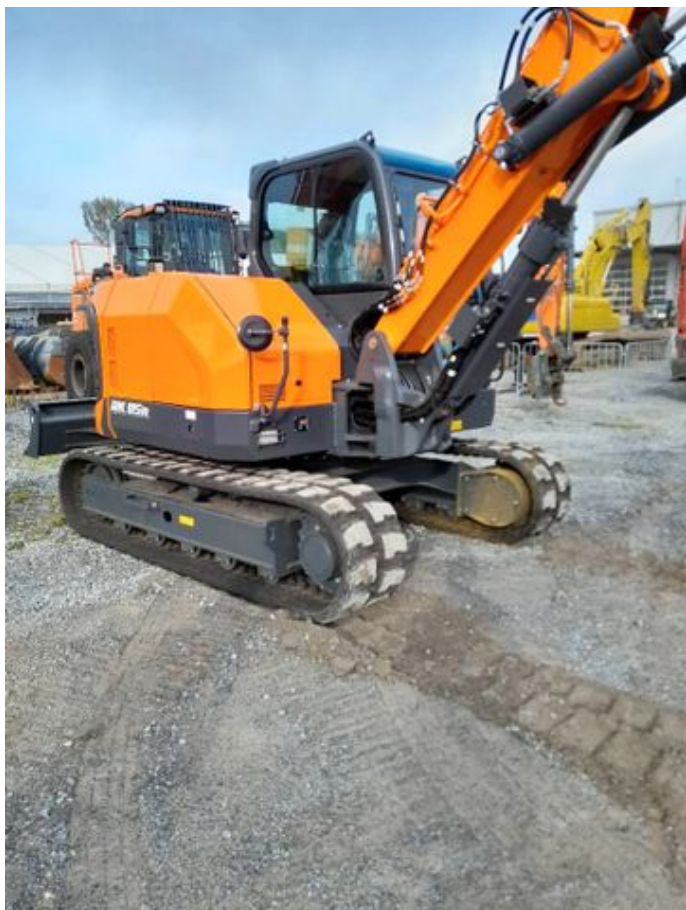

Doosan DX 85 R-7 Verstellausleger Vorführmaschine

Details

Typ	Baumaschine
Baujahr	2023
Betriebsstunden	100
Zustand	Gebrauchtwagen
Fahrzeug beschädigt	Nein
Standort	Rheda-Wiedenbrück

Preis **86.600 €**

Ausstattung

Fahrzeugbeschreibung

Attachments: Hammer hydr. function, Air conditioning, Rubber tracks, Joystick control
Machine Location: Rheda-Wiedenbrück, Nordrhein-Westfalen

Kontakt

Rheda-Wiedenbrück
Ferdinand-Braun-Straße 3
33378 Rheda-Wiedenbrück

Tel.: 0252283880
E-Mail: info@kraemer24.com

Doosan DX 85 R-7 Verstellausleger Vorführmaschine

Manufacturing / Serial number: 01360

Gross Weight: 9368 kg

Engine output: 65.94 hp

General grade (1 min - 5 max): 5

Zweiteiliger Ausleger

Leitungen für Zweischalengreifer (3. Hydraulik-Zusatzleitung)

Hydraulische Verrohrung für Schnellwechsler

Rückfahrkamera + Zusätzliche Arbeitsscheinwerfer (LED) - 1x Kabinendach, vorne